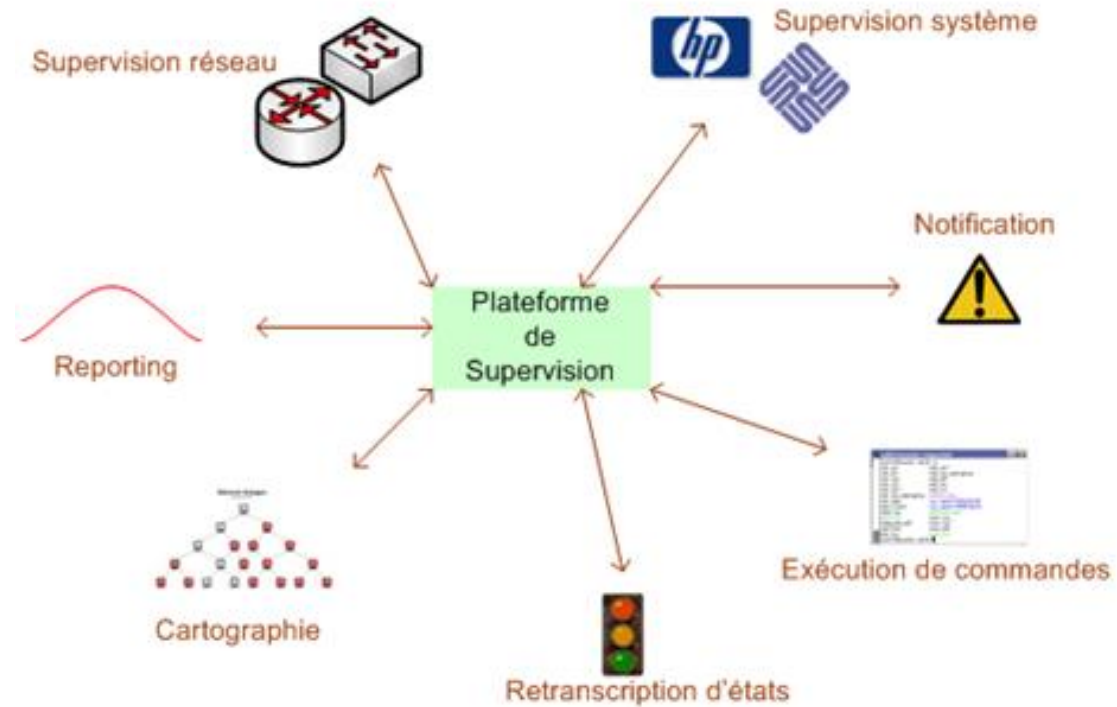

Supervisor