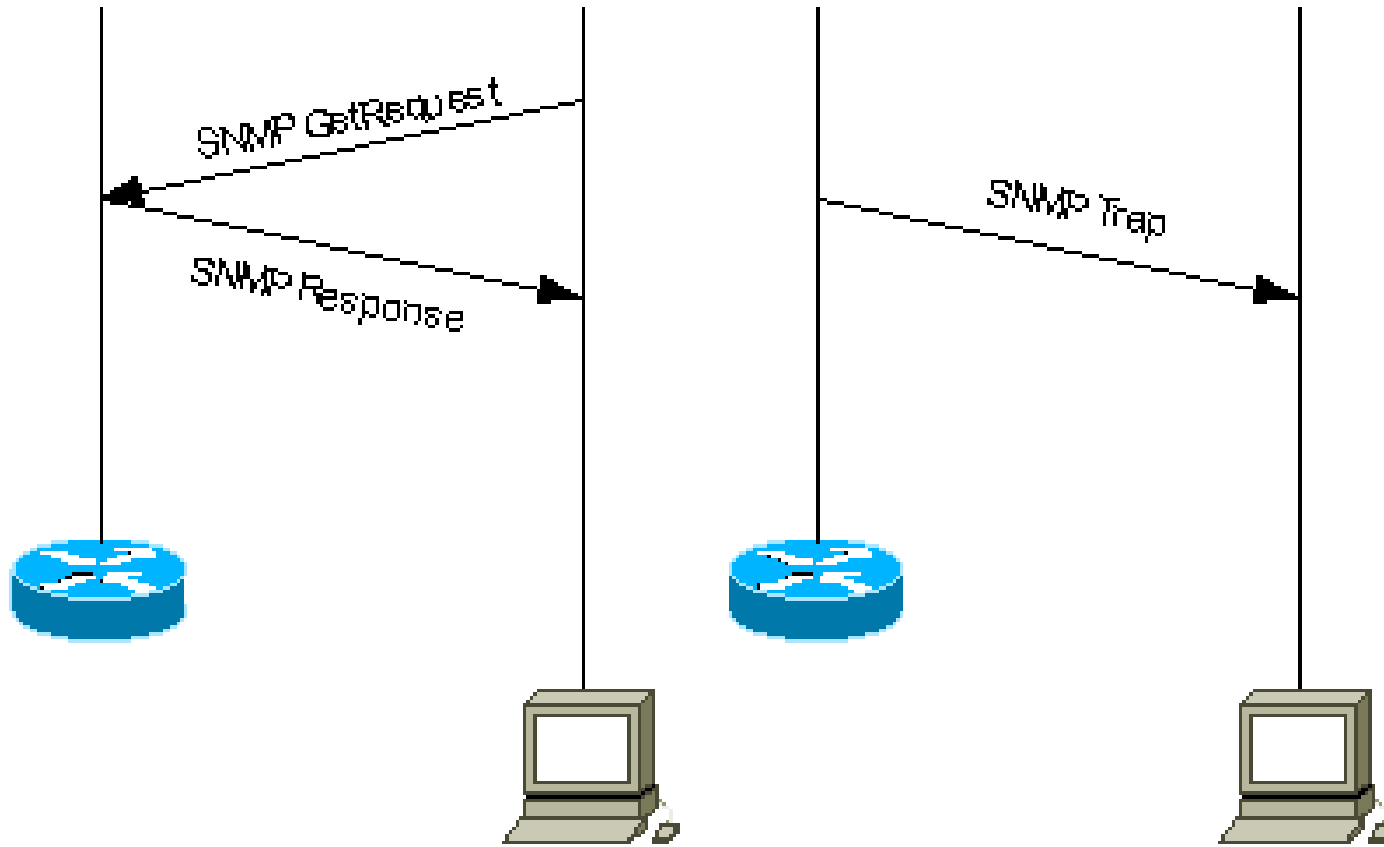

Protocole SNMP